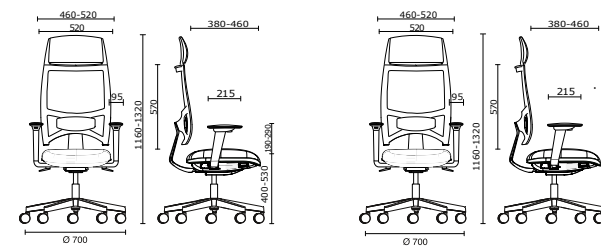

TEAM STRIKE EVO DIREZIONALE EXECUTIVE