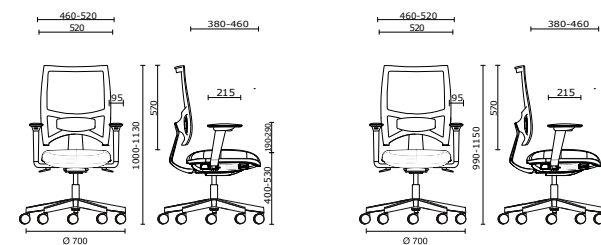

TEAM STRIKE EVO OPERATIVA TASK