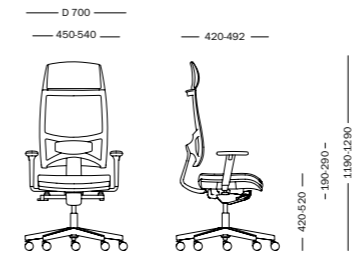

TEAM STRIKE DIREZIONALE EXECUTIVE