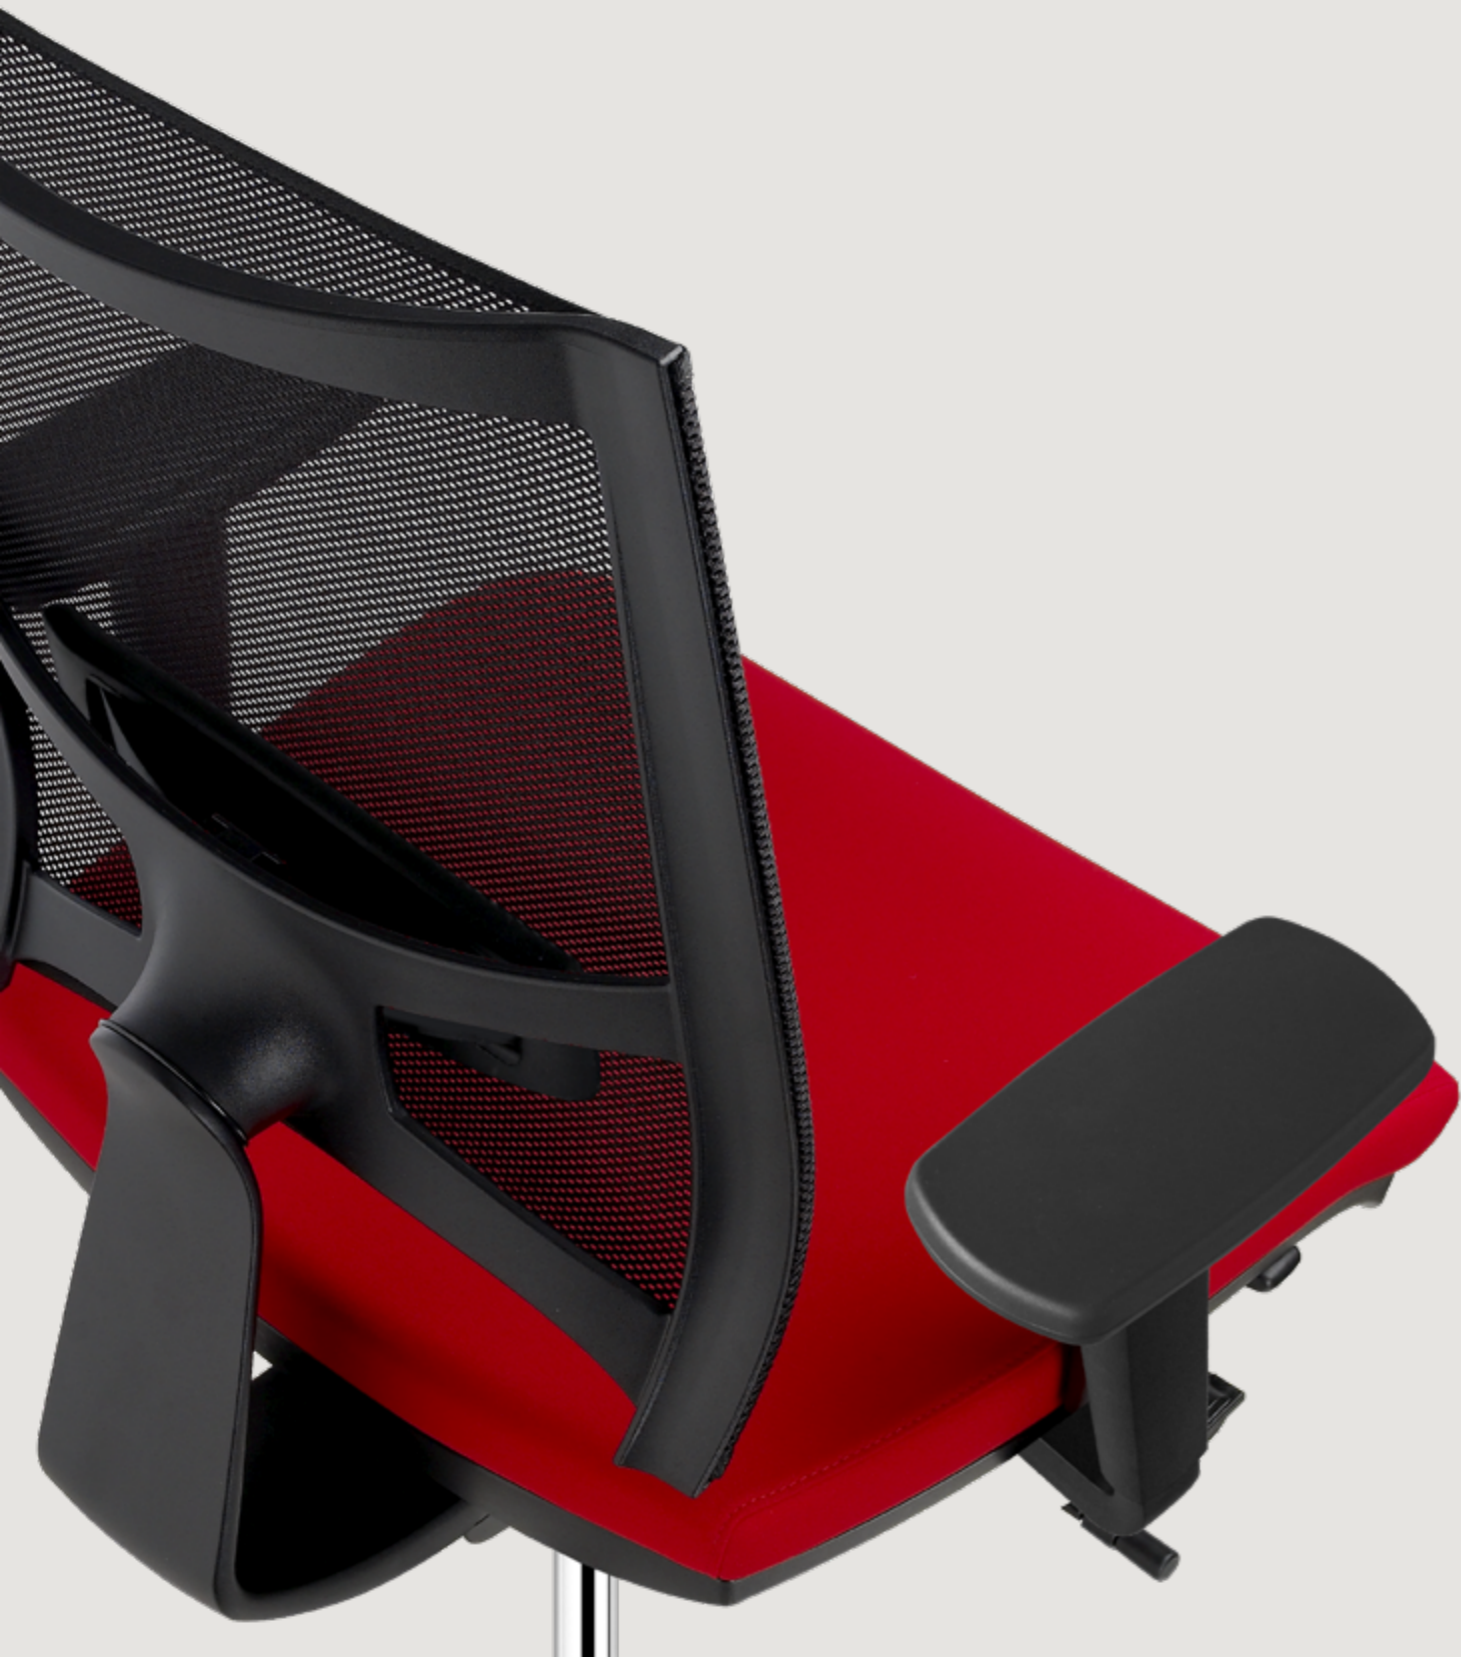

TEAM STRIKE DIREZIONALE EXECUTIVE

TEAM STRIKE OPERATIVA TASK