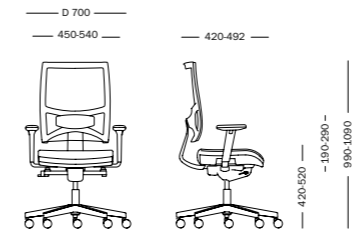

TEAM STRIKE OPERATIVA TASK