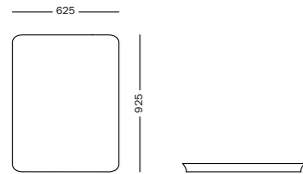

MODULO 6 - Cuscino quadrato
MODULE 6 - Square cushion

BOMM RIPIANI TABLE TOPS

MODULO T1 - Tavolo piccolo rettangolare
MODULE T1 - Small rectangular table

MODULO T1 - Tavolo piccolo rettangolare, 2 prese USB, ricarica wireless
MODULE T1 - Small rectangular table, 2 USB plugs, wireless recharge system

MODULO T3 - Tavolo grande rettangolare
MODULE T3 - Big rectangular table

MODULO T5 - Tavolo quadrato
MODULE T5 - Square table

MODULO T5 - Tavolo quadrato, 2 prese USB, ricarica wireless
MODULE T5 - Square table, 2 USB plugs, wireless recharge system