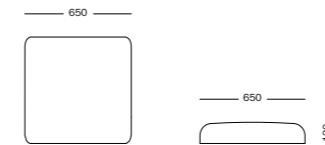

MODULO 6 - Cuscino quadrato
MODULE 6 - Square cushion