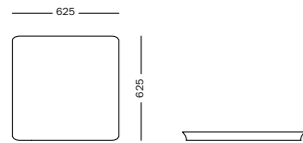

MODULO 6 - Cuscino quadrato
MODULE 6 - Square cushion

BOMM RIPIANI TABLE TOPS

MODULO T1 - Tavolo piccolo rettangolare
MODULE T1 - Small rectangular table

MODULO T1 - Tavolo piccolo rettangolare, 2 prese USB, ricarica wireless
MODULE T1 - Small rectangular table, 2 USB plugs, wireless recharge system

MODULO T3 - Tavolo grande rettangolare
MODULE T3 - Big rectangular table

MODULO T5 - Tavolo quadrato
MODULE T5 - Square table

MODULO T5 - Tavolo quadrato, 2 prese USB, ricarica wireless
MODULE T5 - Square table, 2 USB plugs, wireless recharge system