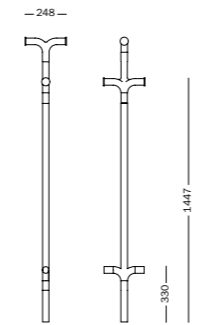

Appendiabiti
Coat hanger