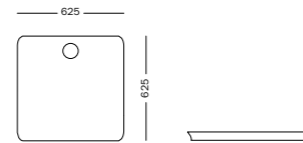

MODULO 6 - Cuscino quadrato
MODULE 6 - Square cushion

BOMM RIPIANI TABLE TOPS

MODULO T1 - Tavolo piccolo rettangolare
MODULE T1 - Small rectangular table

MODULO T1 - Tavolo piccolo rettangolare, 2 prese USB, ricarica wireless
MODULE T1 - Small rectangular table, 2 USB plugs, wireless recharge system

MODULO T3 - Tavolo grande rettangolare
MODULE T3 - Big rectangular table

MODULO T5 - Tavolo quadrato
MODULE T5 - Square table

MODULO T5 - Tavolo quadrato, 2 prese USB, ricarica wireless
MODULE T5 - Square table, 2 USB plugs, wireless recharge system