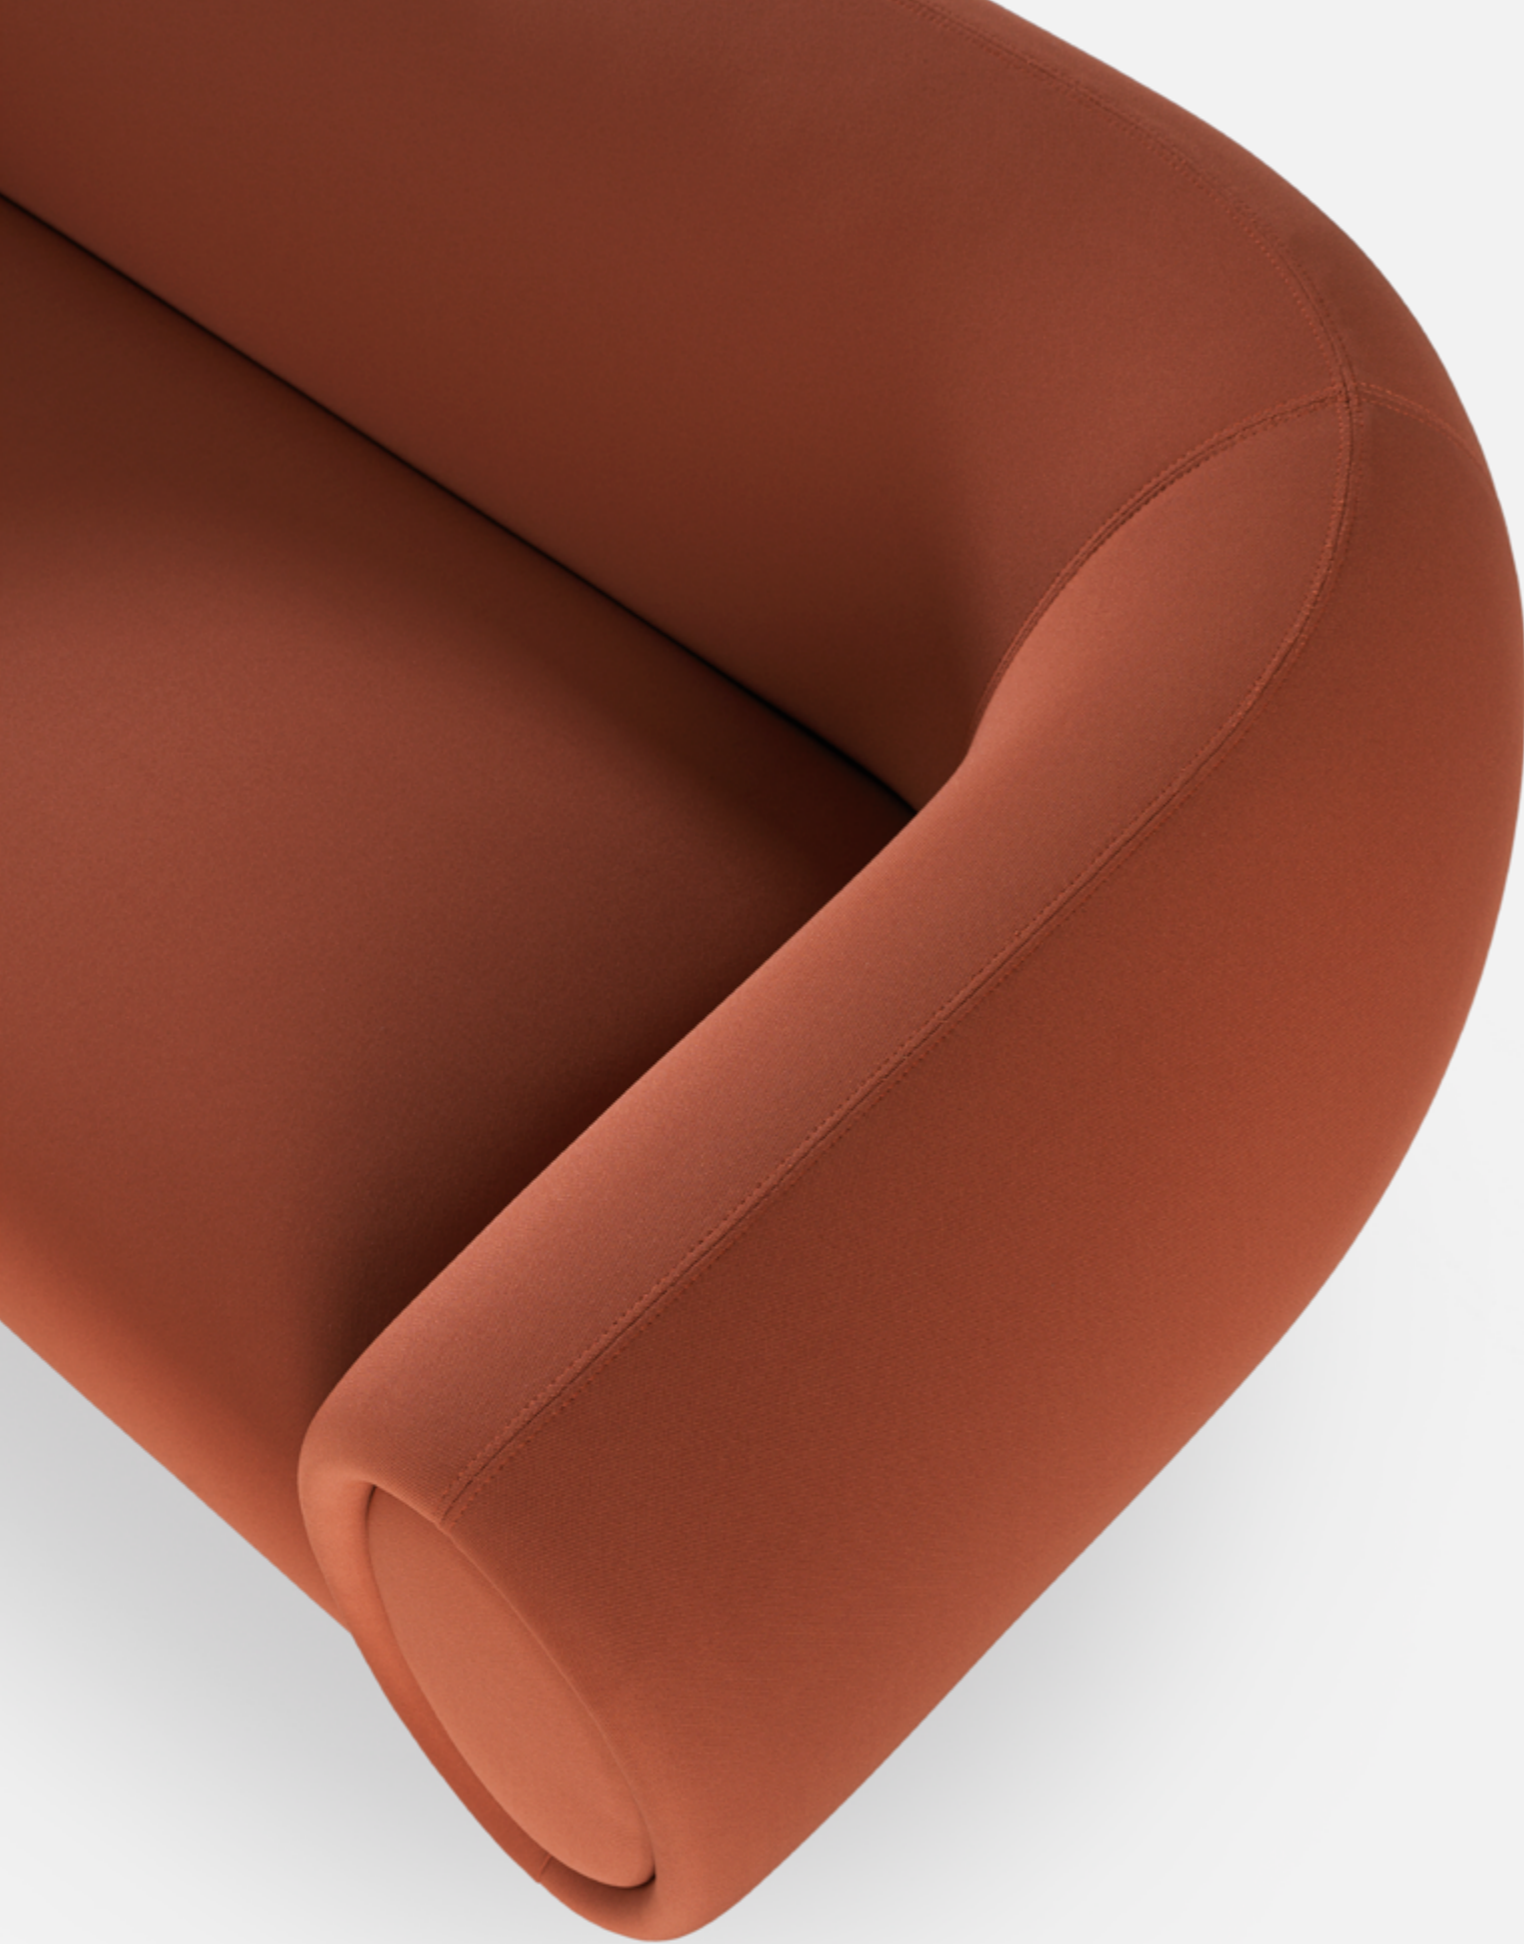

TOBI POLTRONA ARMCHAIR

TOBI DIVANO 2 POSTI 2-SEATER SOFA

TOBI DIVANO 3 POSTI 3-SEATER SOFA