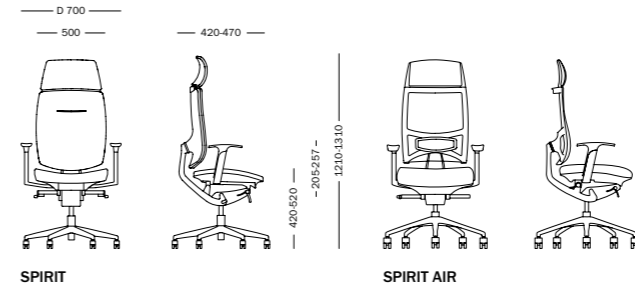

### FR

Spirit est un fauteuil opérationnel présidentiel conçu pour garantir une posture absolument parfaite pendant les heures de travail et pour les utilisations longue durée. Le dossier est doté d'un mécanisme breveté Freedom, pour suivre à la perfection le mouvement de l'utilisateur. Spirit offre de vastes possibilités de réglage de l'angle de l'assise, uniques dans sa typologie. Le siège peut être réglé en profondeur dans la position souhaitée ou en position libre, pour une ergonomie optimale.

### ES

Spirit es el asiento operativo y de dirección nacido para garantizar una absoluta calidad de la postura durante las horas laborables y para usos de larga duración. El respaldo dispone de mecanismo patentado Freedom, para seguir perfectamente el movimiento del usuario. Spirit ofrece una regulación del ángulo del asiento muy amplio, única en su tipología. El asiento se puede regular en profundidad en la posición deseada o colocarse en posición libre, para la máxima ergonomía.

Spirit Executive Passe-partout Visitor

**Spirit** Executive - Manager

**Spirit Air** Executive - Manager

**SPiRiT DIREZIONALE EXECUTIVE**

**SPiRiT MANAGER**