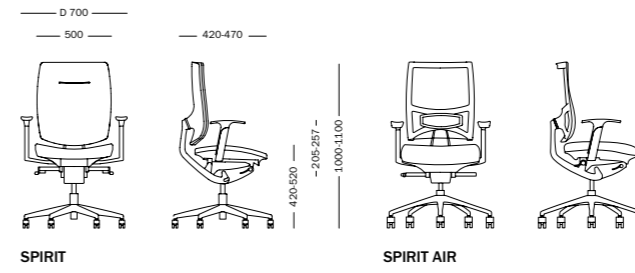

### FR

Spirit est un fauteuil opérationnel présidentiel conçu pour garantir une posture absolument parfaite pendant les heures de travail et pour les utilisations longue durée. Le dossier est doté d'un mécanisme breveté Freedom, pour suivre à la perfection le mouvement de l'utilisateur. Spirit offre de vastes possibilités de réglage de l'angle de l'assise, uniques dans sa typologie. Le siège peut être réglé en profondeur dans la position souhaitée ou en position libre, pour une ergonomie optimale.

### ES

Spirit es el asiento operativo y de dirección nacido para garantizar una absoluta calidad de la postura durante las horas laborables y para usos de larga duración. El respaldo dispone de mecanismo patentado Freedom, para seguir perfectamente el movimiento del usuario. Spirit ofrece una regulación del ángulo del asiento muy amplio, única en su tipología. El asiento se puede regular en profundidad en la posición deseada o colocarse en posición libre, para la máxima ergonomía.

Spirit Executive Passe-partout Visitor

**Spirit** Executive - Manager

**Spirit Air** Executive - Manager

**SPiRiT DIREZIONALE EXECUTIVE**

**SPiRiT MANAGER**