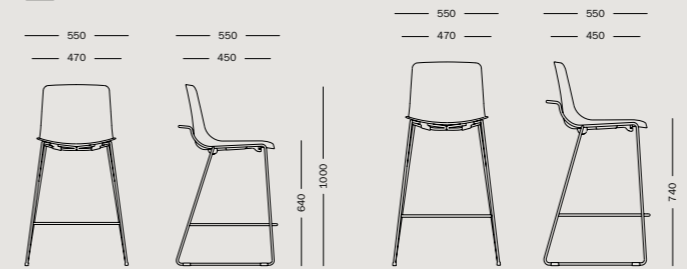

Milos Elle Stool

Milos Elle 4-legs Bistrot Table

Milos Tallor Stool Milos Elle Stool Tab High table Tobl Armchair - 2-seater sofa Tov Coffee table

Milos Elle Stool Tab High table Tobi Armchair - 2-seater sofa
Tov Coffee table

—
Milos Elle Stool

—
Milos Elle 4-legs

—
Milos Elle 4-legs - Visitor

Milos Elle Visitor - Stool - 4-legs

MILOS ELLE VISITATORE VISITOR

MILOS ELLE 4 GAMBE 4-LEGS

MILOS ELLE SGABELLO STOOL

sitland