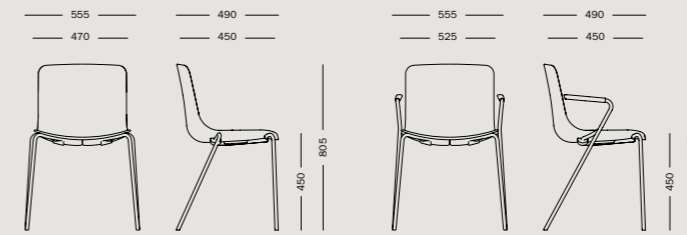

Milos Elle Stool

Milos Elle 4-legs Bistrot Table

Milos Tallor Stool Milos Elle Stool Tab High table Tobl Armchair - 2-seater sofa Tov Coffee table

Milos Elle Stool Tab High table Tobi Armchair - 2-seater sofa
Tov Coffee table

—
Milos Elle Stool

—
Milos Elle 4-legs

—
Milos Elle 4-legs - Visitor

Milos Elle Visitor - Stool - 4-legs

MILOS ELLE VISITATORE VISITOR

MILOS ELLE 4 GAMBE 4-LEGS

MILOS ELLE SGABELLO STOOL

sitland