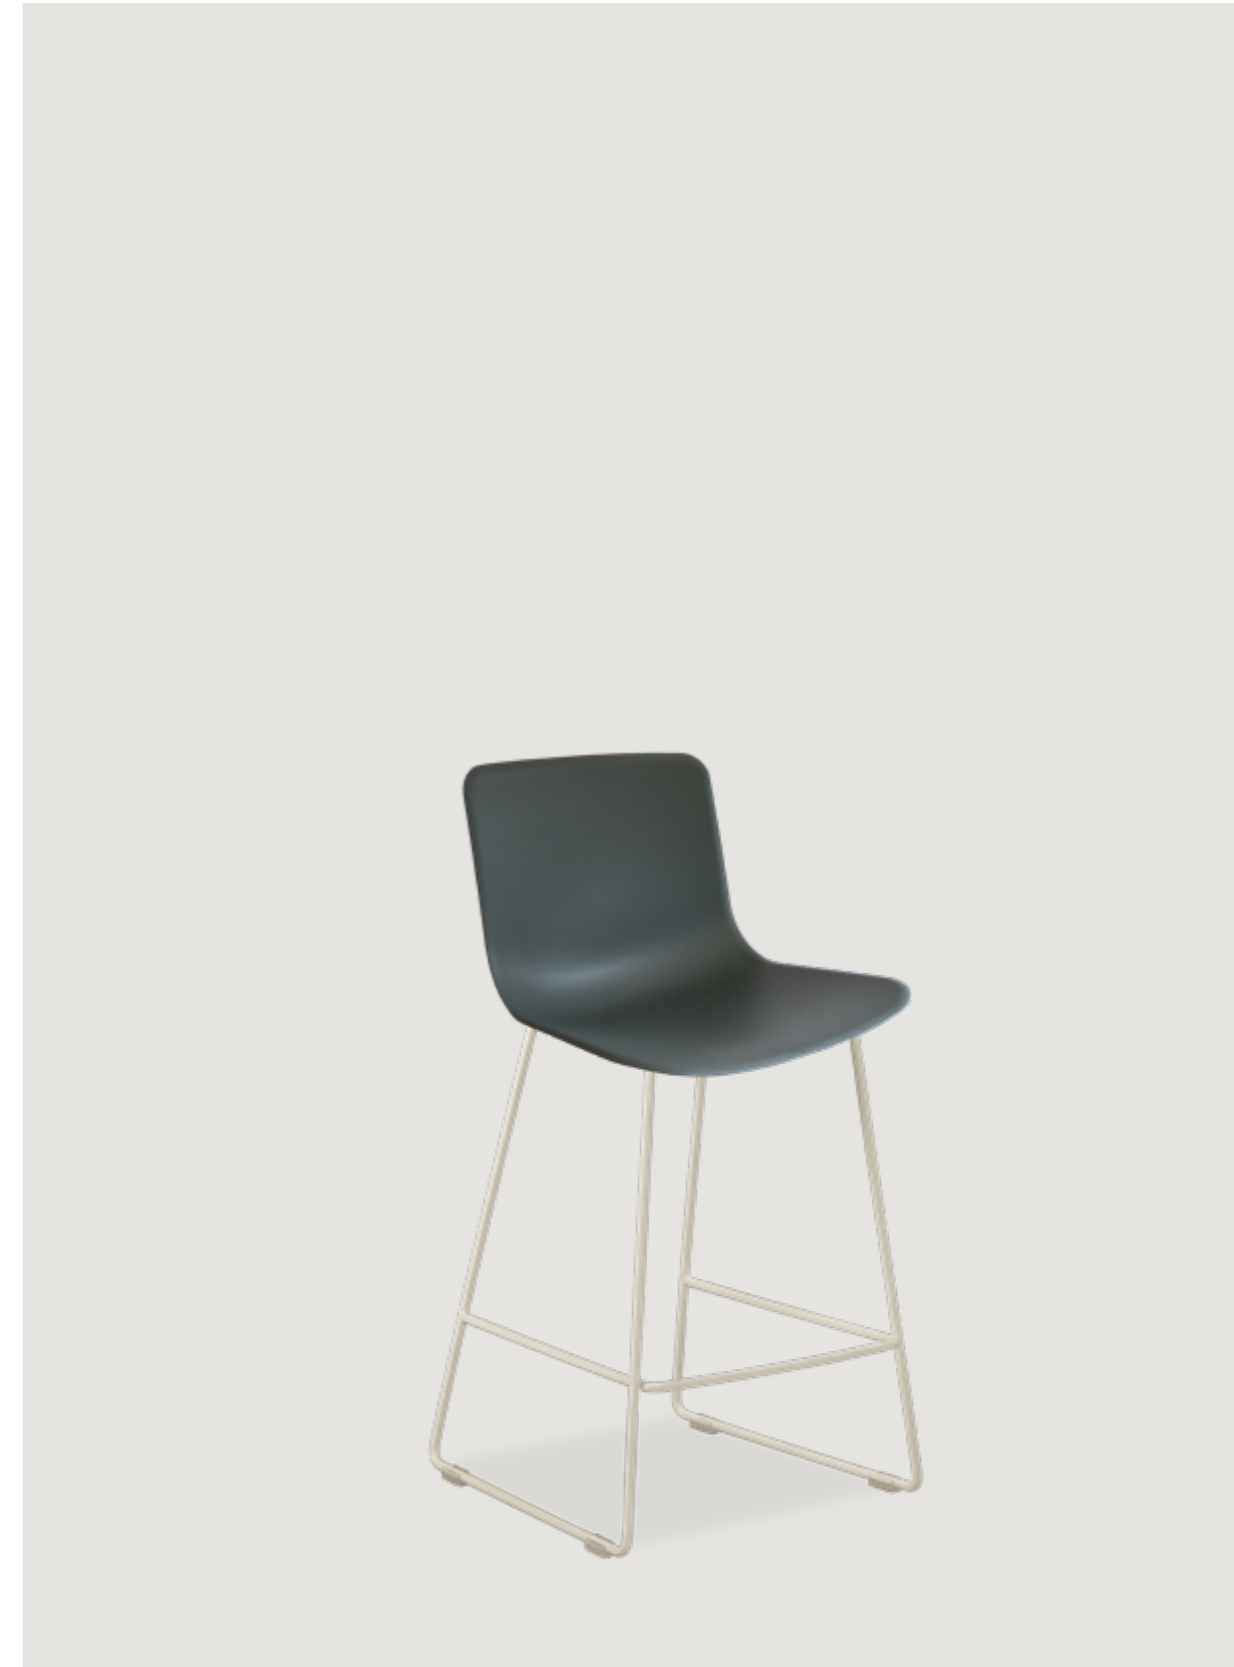

—
Milos Elle Stool