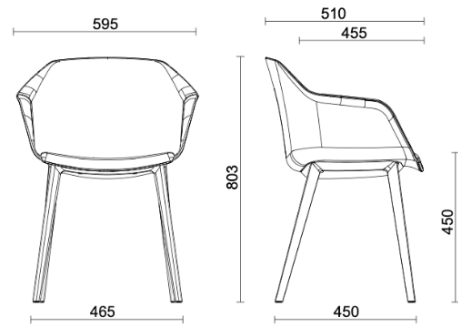

Bernstein - 4-Fuß