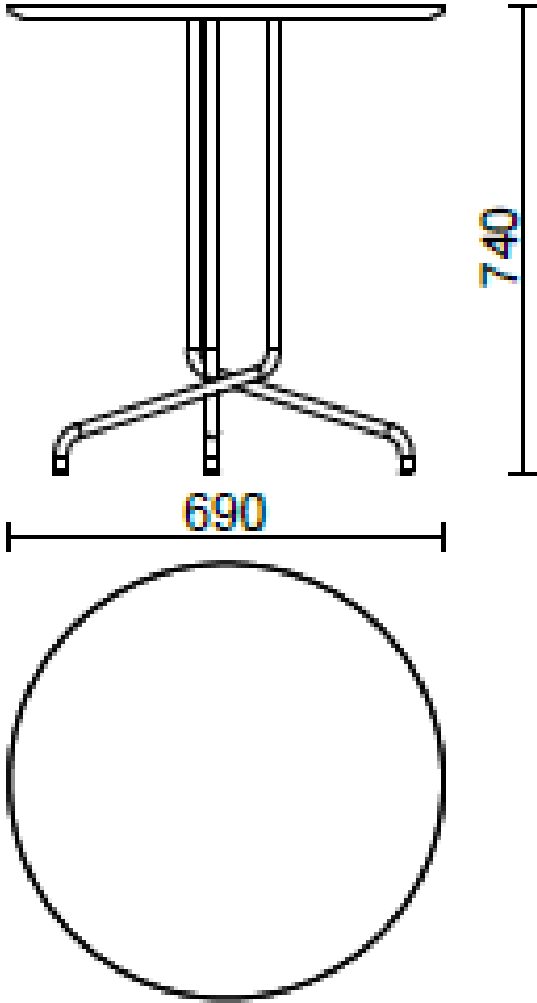

Bistrot

Erhältlich in zwei Ausführungen für den Sockel (Buche natur gebeizt und Buche schwarz gebeizt) und in zwei Größen, ist Rest die perfekte Ergänzung für einen intimen und essentiellen Raum.

Modelli

H 350 top ?
690 mm

H 740 top ?
690 mm

H 1100 top ?
690 mm

H 1100 top ?
550 mm