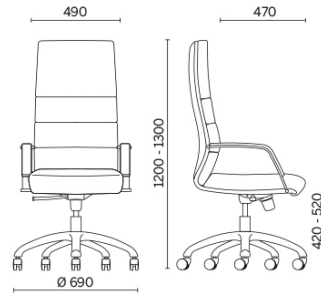

Body

Storie collegate

Grupo Tervalis, Teruel, Spanien (2017)

Chefsessel

Materiali e rivestimenti

Bezug

Beschichteter Stoff NX
Colori disponibili: 11

Beschichteter Stoff SC -
Secret / Flukso
Colori disponibili: 10