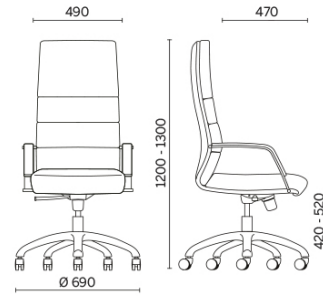

Body

Storie collegate

Grupo Tervalis, Teruel, Spanien (2017)

Chefsessel

Materiali e rivestimenti

Bezug

Beschichteter Stoff NX
Colori disponibili: 11

Beschichteter Stoff SC -
Secret / Flukso
Colori disponibili: 10