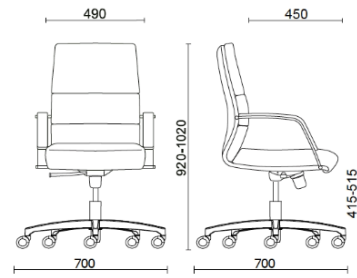

Body

Storie collegate

Grupo Tervalis, Teruel, Spanien (2017)

Managerstuh Mittlerer Ru?ckenlehne

Materiali e rivestimenti

Bezug

Beschichteter Stoff NX
Colori disponibili: 11

Beschichteter Stoff SC - Secret / Flukso
Colori disponibili: 10