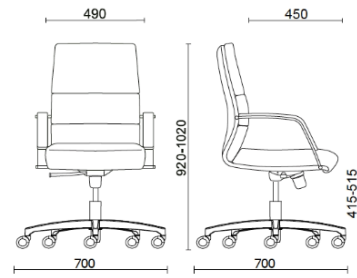

Body

Storie collegate

Grupo Tervalis, Teruel, Spanien (2017)

Managerstuh Mittlerer Ru?ckenlehne

Materiali e rivestimenti

Bezug

Beschichteter Stoff NX
Colori disponibili: 11

Beschichteter Stoff SC -
Secret / Flukso
Colori disponibili: 10