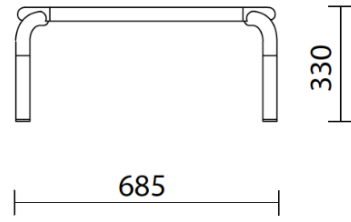

Quadratischer Tisch