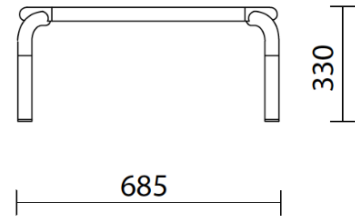

Quadratischer Tisch