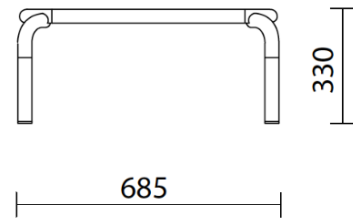

Quadratischer Tisch