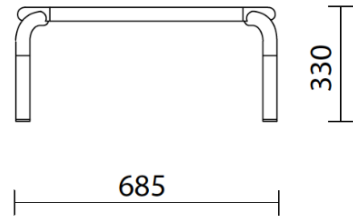

Quadratischer Tisch