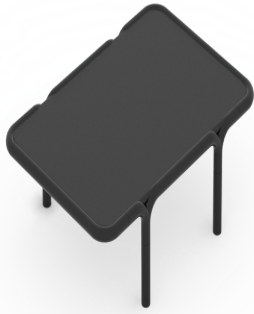

sitland

Bomm

Rechteckiger tisch

Materiali e rivestimenti

Beschichtungen

Stoff CH - Chili / Gabriel
Colori disponibili: 13

Stoff SY - Sinergy /
Camira
Colori disponibili: 11

Stoff YO - Yoredale /
Camira
Colori disponibili: 12

Stoff IS - Iris / RaDa
Colori disponibili: 12

Stoff DF/DS - Deans /
Vescom
Colori disponibili: 20

Questo prodotto è garantito 5 anni. Sitland Spa si riserva di apportare modifiche e/o migliorie di carattere tecnico ed estetico ai propri modelli e prodotti in qualsiasi momento e senza preavviso. Le foto e i colori visualizzati sono puramente indicativi e possono variare rispetto alla realtà. Per maggiori informazioni si prega di contattare il nostro Servizio Clienti service@sitland.com