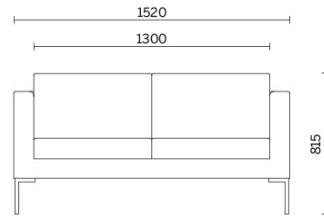

Canapé 2-sitzer