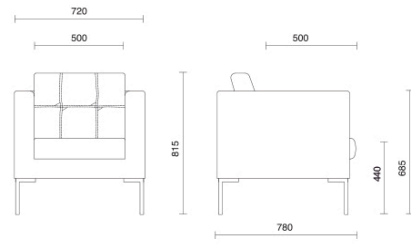

Canapé GL 1-Sitzer