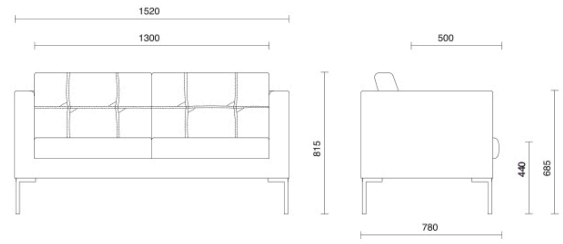

Canapé GL 2-Sitzer