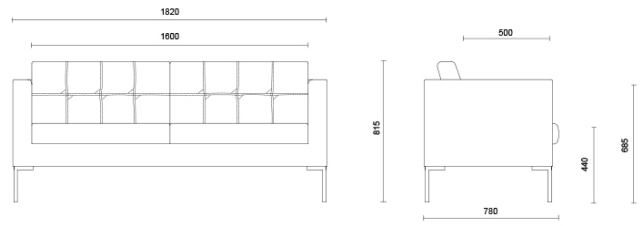

Canapé GL 3-Sitzer