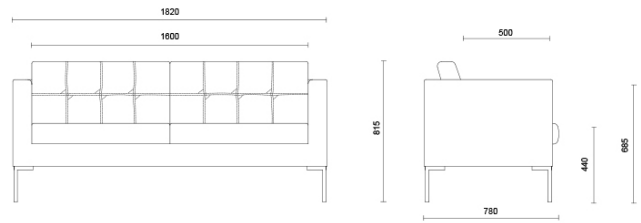

Canapé GL 3-Sitzer