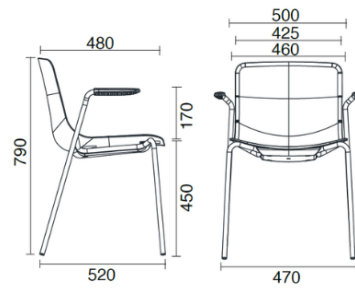

Cast

4 gambe con braccioli

Materiali e rivestimenti

Bezug

Stoff AL - Alba / FiDiVi
Colori disponibili: 10

Stoff ME - Medley /
Gabriel
Colori disponibili: 15

Stoff MF - Main Line
Flax / Camira
Colori disponibili: 10