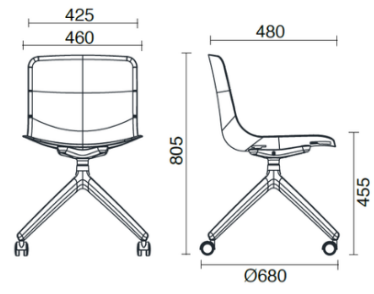

4 razze su ruote