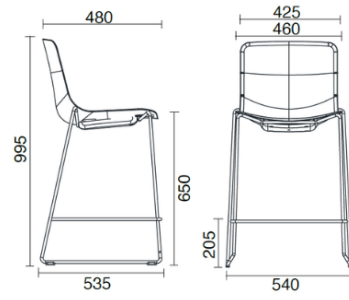

Cast

Sgabello H65

Materiali e rivestimenti

Bezug

Stoff AL - Alba / FiDiVi
Colori disponibili: 10

Stoff ME - Medley /
Gabriel
Colori disponibili: 15

Stoff MF - Main Line
Flax / Camira
Colori disponibili: 10

Stoff SY - Sinergy /
Camira
Colori disponibili: 10