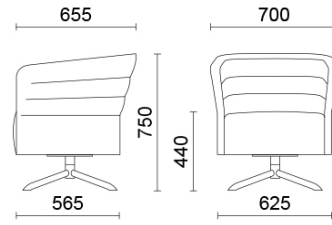

1 Sitzer drehbar mit 4- Stern Fusskreuz aus Stahlrohr