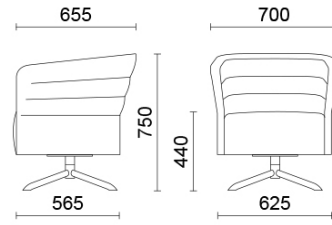

## 1 Sitzer drehbar mit 4- Stern Fusskreuz aus Stahlrohr