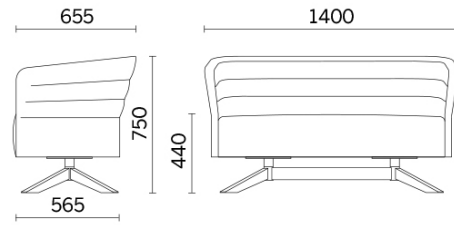

2 Sitzler mit 4-Stern Ausleger aus Stahl und zusätzlicher Holzverkleidung