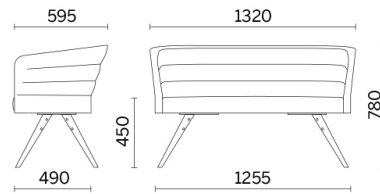

2 Sitzer mit 4-Stern Ausleger aus Stahl und zusätzlicher Holzverkleidung