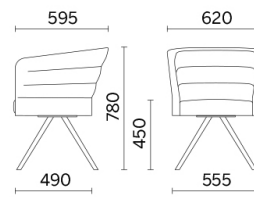

Modelli

1 Sitzer mit festem 4-Stern Fusskreuz aus Stahl und zusätzlicher Holzverkleidung