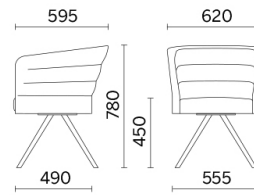

Modelli

1 Sitzer mit festem 4-Stern Fusskreuz aus Stahl und zusätzlicher Holzverkleidung