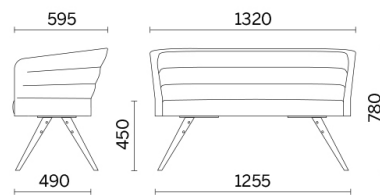

2 Sitzer mit 4-Stern Ausleger aus Stahl und zusätzlicher Holzverkleidung