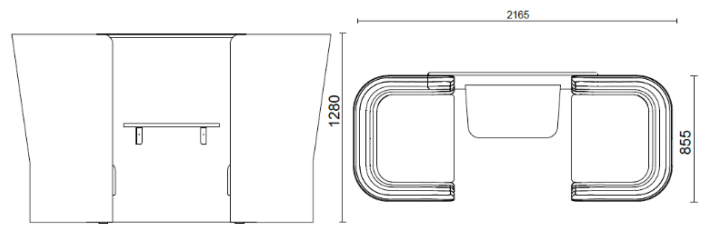

sitland

CellSpace

Cell Space - 2-Sitzer mit Paneel und Tisch

Materiali e rivestimenti

Bezug

Stoff AL - Alba / FiDiVi
Colori disponibili: 10

Stoff ME - Medley /
Gabriel
Colori disponibili: 15

Stoff CH - Chili / Gabriel
Colori disponibili: 10