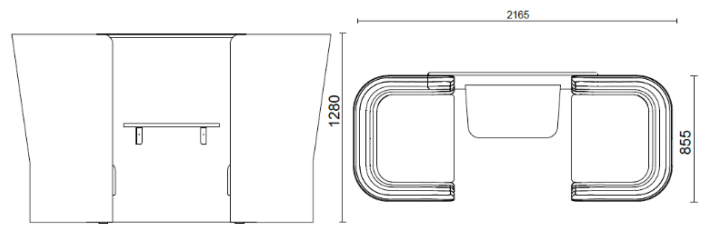

CellSpace

Cell Space - 2-Sitzer mit Paneel und Tisch

Materiali e rivestimenti

Bezug

Stoff AL - Alba / FiDiVi
Colori disponibili: 10

Stoff ME - Medley /
Gabriel
Colori disponibili: 15

Stoff CH - Chili / Gabriel
Colori disponibili: 10