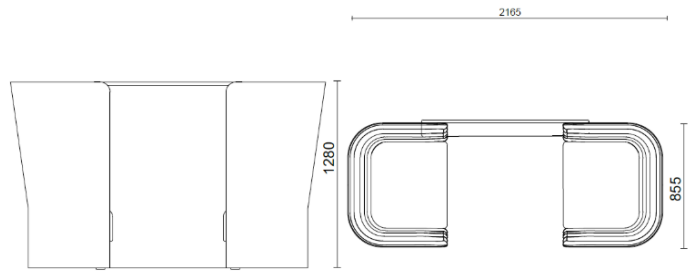

sitland

CellSpace

CellSpace - 2 Sitze mit gepolstertes Paneel

Materiali e rivestimenti

Bezug

Stoff AL - Alba / FiDiVi
Colori disponibili: 10

Stoff ME - Medley / Gabriel
Colori disponibili: 15

Stoff CH - Chili / Gabriel
Colori disponibili: 10