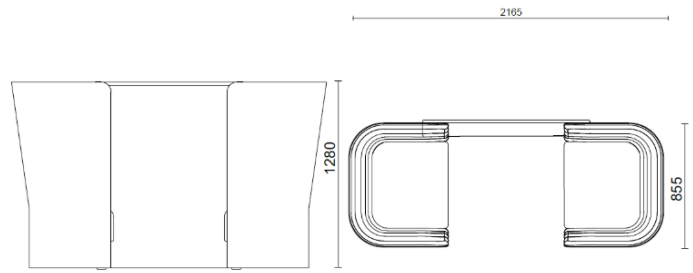

CellSpace

CellSpace - 2 Sitze mit gepolstertes Paneel

Materiali e rivestimenti

Bezug

Stoff AL - Alba / FiDiVi
Colori disponibili: 10

Stoff ME - Medley /
Gabriel
Colori disponibili: 15

Stoff CH - Chili / Gabriel
Colori disponibili: 10