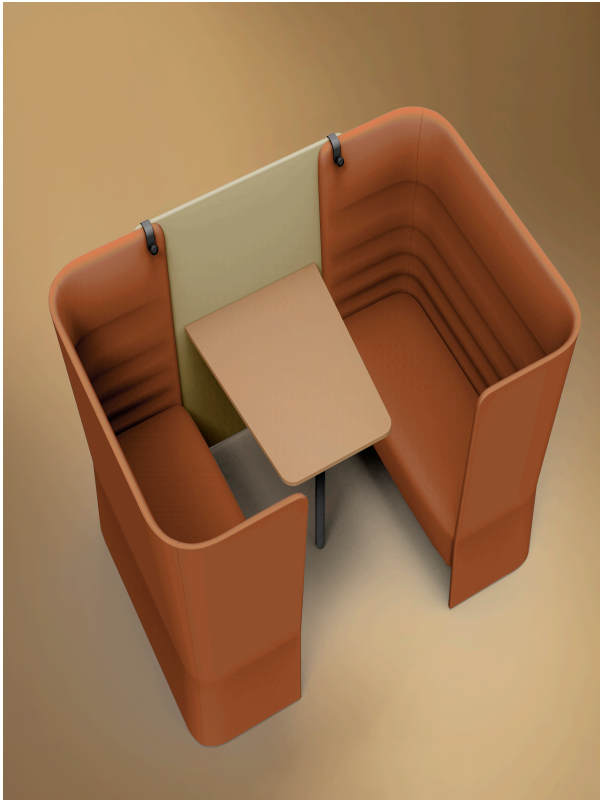

CellSpace

Cell Space - 4-Sitzer mit Tafel und Tisch

Materiali e rivestimenti

Bezug

Stoff AL - Alba / FiDiVi
Colori disponibili: 10

Stoff ME - Medley / Gabriel
Colori disponibili: 15

Stoff CH - Chili / Gabriel
Colori disponibili: 10

Stoff ST - Step / Gabriel
Colori disponibili: 10

Stoff MF - Main Line Flax / Camira
Colori disponibili: 10

Stoff MW - Main Line Twist / Camira
Colori disponibili: 7

Stoff CS - Crisp / Gabriel
Colori disponibili: 10

Stoff SY - Sinergy / Camira
Colori disponibili: 10

Stoff YO - Yoredale / Camira
Colori disponibili: 10

Stoff FT - Foster / Vescom
Colori disponibili: 7

Stoff RM - Remix 3 / Kvadrat
Colori disponibili: 10

Stoff HE - Hero 2 / Kvadrat
Colori disponibili: 6

Stoff FD - Fiord 2 / Kvadrat
Colori disponibili: 7

Stoff S1 - Steelcut 3 / Kvadrat
Colori disponibili: 13

Questo prodotto è garantito 5 anni. Sitland si riserva di apportare modifiche e/o migliorie di carattere tecnico ed estetico ai propri modelli e prodotti in qualsiasi momento e senza preavviso. Le foto e i colori visualizzati sono puramente indicativi e possono variare rispetto alla realtà. Per maggiori informazioni si prega di contattare il nostro Servizio Clienti service@sitland.com