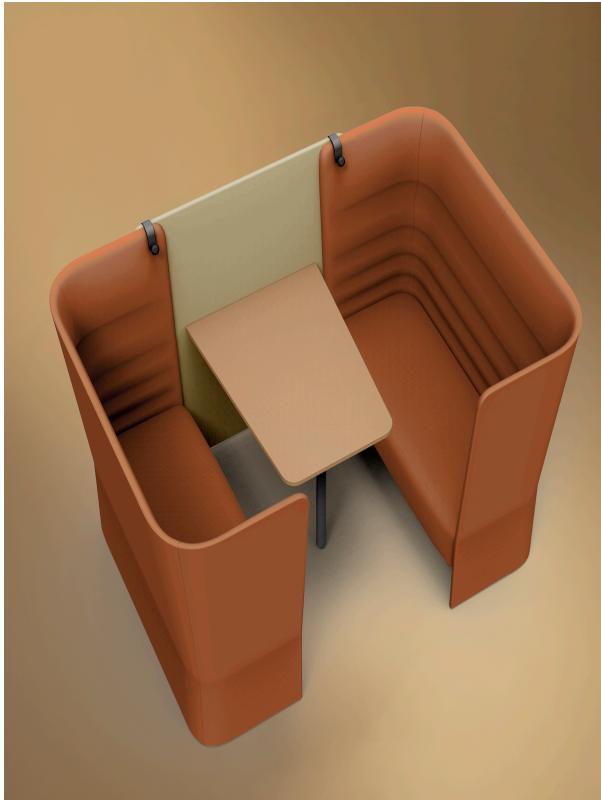

CellSpace

Cell Space - 4-Sitzer mit Tafel und Tisch

Materiali e rivestimenti

Bezug

Stoff AL - Alba / FiDiVi
Colori disponibili: 10

Stoff ME - Medley / Gabriel
Colori disponibili: 15

Stoff CH - Chili / Gabriel
Colori disponibili: 10

Stoff ST - Step / Gabriel
Colori disponibili: 10

Stoff MF - Main Line Flax / Camira
Colori disponibili: 10

Stoff MW - Main Line Twist / Camira
Colori disponibili: 7

Stoff CS - Crisp / Gabriel
Colori disponibili: 10

Stoff SY - Sinergy / Camira
Colori disponibili: 10

Stoff YO - Yoredale / Camira
Colori disponibili: 10

Stoff FT - Foster / Vescom
Colori disponibili: 7

Stoff RM - Remix 3 / Kvadrat
Colori disponibili: 10

Stoff HE - Hero 2 / Kvadrat
Colori disponibili: 6

Stoff FD - Fiord 2 / Kvadrat
Colori disponibili: 7

Stoff S1 - Steelcut 3 / Kvadrat
Colori disponibili: 13

Questo prodotto è garantito 5 anni. Sitland si riserva di apportare modifiche e/o migliorie di carattere tecnico ed estetico ai propri modelli e prodotti in qualsiasi momento e senza preavviso. Le foto e i colori visualizzati sono puramente indicativi e possono variare rispetto alla realtà. Per maggiori informazioni si prega di contattare il nostro Servizio Clienti service@sitland.com