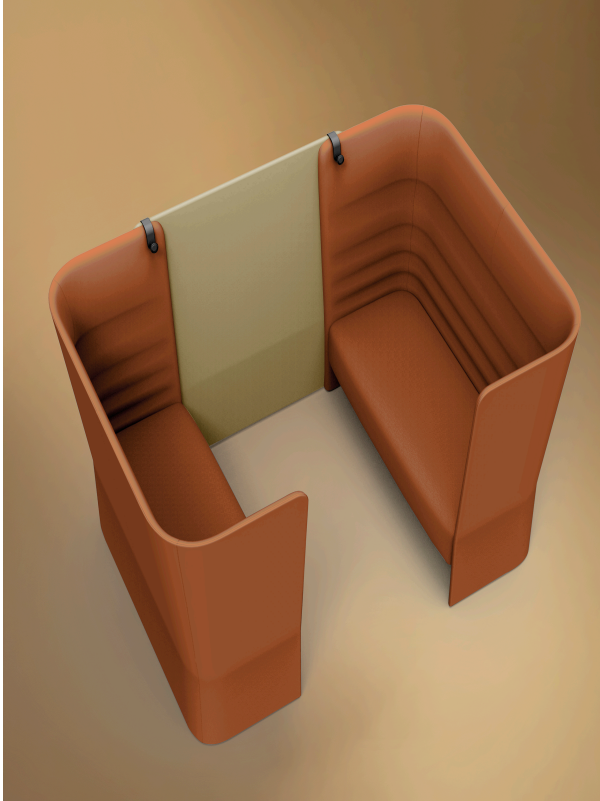

## CellSpace

## Cell Space - 4 Sitze mit gepolstertes Paneel

Stoff YO - Yoredale / Camira  
Colori disponibili: 10

Stoff FT - Foster / Vescom  
Colori disponibili: 7

Stoff RM - Remix 3 / Kvadrat  
Colori disponibili: 10

Stoff HE - Hero 2 / Kvadrat  
Colori disponibili: 6

Stoff FD - Fiord 2 / Kvadrat  
Colori disponibili: 7

Stoff S1 - Steelcut 3 / Kvadrat  
Colori disponibili: 13

**Questo prodotto è garantito 5 anni.** Sitland si riserva di apportare modifiche e/o migliorie di carattere tecnico ed estetico ai propri modelli e prodotti in qualsiasi momento e senza preavviso. Le foto e i colori visualizzati sono puramente indicativi e possono variare rispetto alla realtà. Per maggiori informazioni si prega di contattare il nostro Servizio Clienti [service@sitland.com](mailto:service@sitland.com)