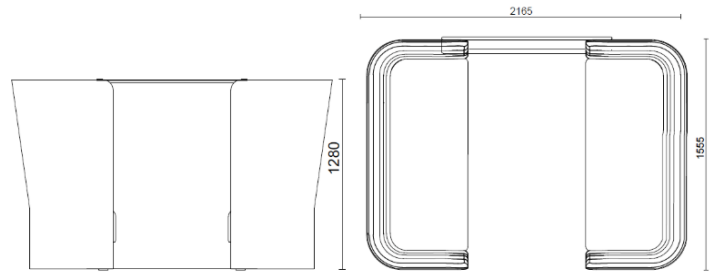

sitland

CellSpace

Cell Space - 4 Sitze mit gepolstertes Paneel

Materiali e rivestimenti

Bezug

Stoff AL - Alba / FiDiVi
Colori disponibili: 10

Stoff ME - Medley /
Gabriel
Colori disponibili: 15

Stoff CH - Chili / Gabriel
Colori disponibili: 10