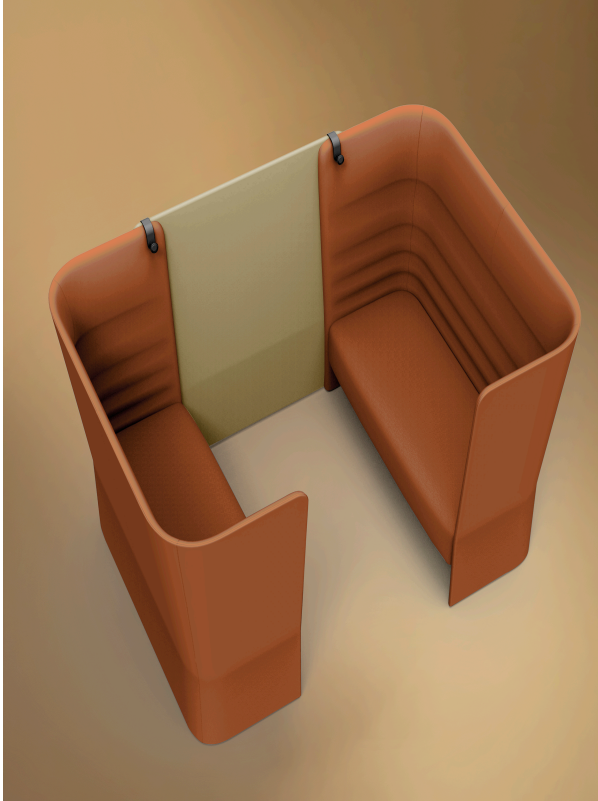

sitland

CellSpace

Cell Space - 4 Sitze mit gepolstertes Paneel

Materiali e rivestimenti

Bezug

Stoff AL - Alba / FiDiVi
Colori disponibili: 10

Stoff ME - Medley /
Gabriel
Colori disponibili: 15

Stoff CH - Chili / Gabriel
Colori disponibili: 10

Stoff ST - Step / Gabriel
Colori disponibili: 10

Stoff MF - Main Line
Flax / Camira
Colori disponibili: 10

Stoff MW - Main Line
Twist / Camira
Colori disponibili: 7

Stoff CS - Crisp / Gabriel
Colori disponibili: 10

Stoff SY - Sinergy /
Camira
Colori disponibili: 10

Stoff YO - Yoredale /
Camira
Colori disponibili: 10

Stoff FT - Foster /
Vescom
Colori disponibili: 7

Stoff RM - Remix 3 /
Kvadrat
Colori disponibili: 10

Stoff HE - Hero 2 /
Kvadrat
Colori disponibili: 6

Stoff FD - Fiord 2 /
Kvadrat
Colori disponibili: 7

Stoff S1 - Steelcut 3 /
Kvadrat
Colori disponibili: 13

Questo prodotto è garantito 5 anni. Sitland si riserva di apportare modifiche e/o migliorie di carattere tecnico ed estetico ai propri modelli e prodotti in qualsiasi momento e senza preavviso. Le foto e i colori visualizzati sono puramente indicativi e possono variare rispetto alla realtà. Per maggiori informazioni si prega di contattare il nostro Servizio Clienti service@sitland.com