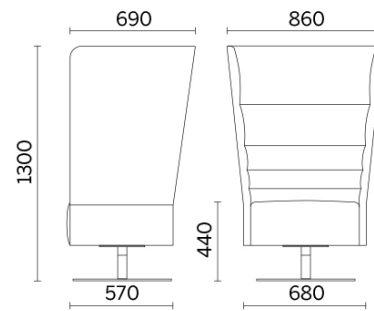

1 Sitzler drehbar mit Bodenplatte aus Stahl