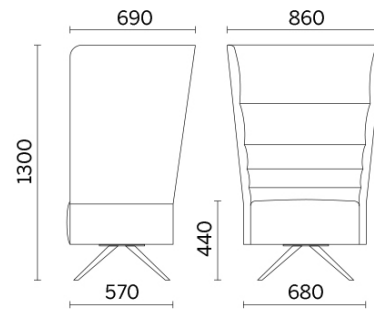

1 Sitzler mit festem Fusskreuz mit 4- Stern aus Stahl und zusätzlicher Holzverkleidung