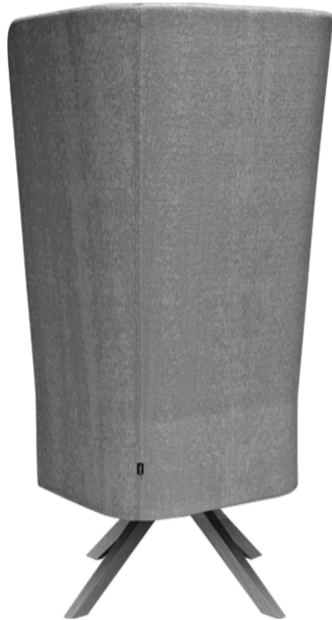

## Cell128

Das Sitzsystem Dorigo design, das in der originellen, extrahohen Rückenlehne das besondere Merkmal hat, sorgt für Diskretion und Entspannung. Cell128 ermöglicht Momente der Abgeschiedenheit, für eine kleine Pause oder improvisierte Arbeitssession. Ein elegantes Tischchen, mit Halterung und schwenkbarer Platte, macht den Einrichtungskomfort komplett; kann auch mit Ladegerät USB Pop-up.

## 1 Sitzler mit festem Fusskreuz mit 4- Stern aus Stahl und zusätzlicher Holzverkleidung