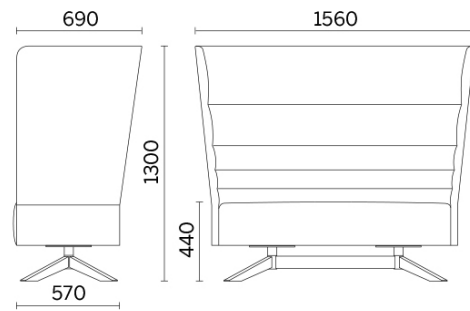

2 Sitzter mit 4-Stern Ausleger aus Stahl und zusätzlicher Holzverkleidung