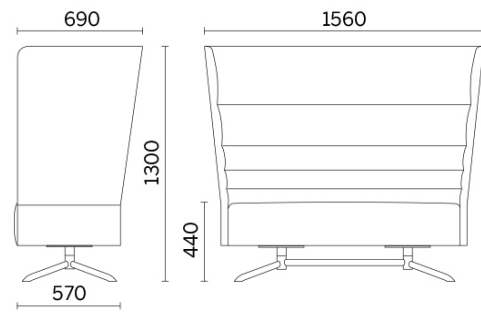

2 Sitzer mit 4- Stern Ausleger aus Stahl