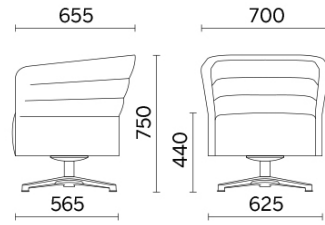

## Cell72

Cell72, eine Abwandlung von Cell128, ist eine Kollektion von Sesseln und zweisitzigen Sofas in der Variante mit niedriger Rückenlehne, die dem Bedürfnis nach kompositorischer Offenheit entspricht. Raffiniert und zweckmäßig, kann der Sitzbereich durch das Tischchen mit schwenkbarer Halterung ergänzt werden, das je nach Bedarf seine Stellung verändert. Erhältlich in zahlreichen Farben und Ausführungen, mit verschiedenen Untergestellen, in Holzdekor oder Stahl.

## 1 Sitzer drehbar mit 4- Stern Fusskreuz aus Aluminium