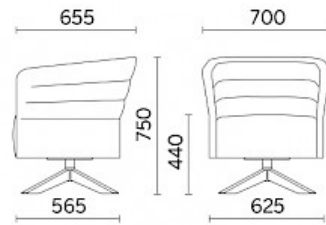

1 Sitzer drehbar mit 4- Sterne Fusskreuz aus Stahl und zusätzlicher Holzverkleidung