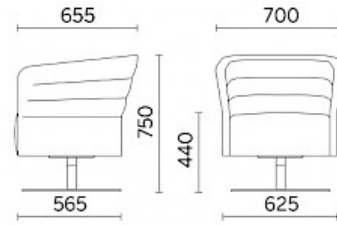

## Cell72

Cell72, eine Abwandlung von Cell128, ist eine Kollektion von Sesseln und zweisitzigen Sofas in der Variante mit niedriger Rückenlehne, die dem Bedürfnis nach kompositorischer Offenheit entspricht. Raffiniert und zweckmäßig, kann der Sitzbereich durch das Tischchen mit schwenkbarer Halterung ergänzt werden, das je nach Bedarf seine Stellung verändert. Erhältlich in zahlreichen Farben und Ausführungen, mit verschiedenen Untergestellen, in Holzdekor oder Stahl.

## 1 Sitzler drehbar mit Bodenplatte aus Stahl