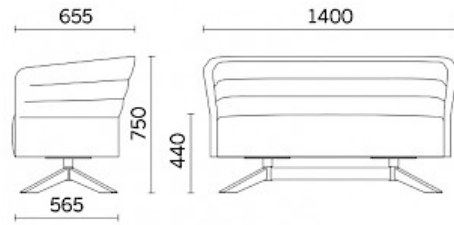

2 Sitzler mit 4-Stern Ausleger aus Stahl und zusätzlicher Holzverkleidung