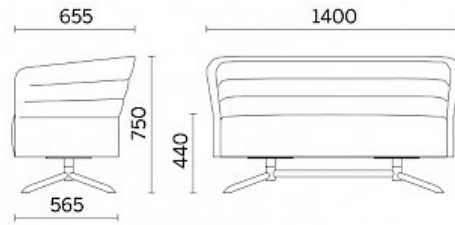

2 Sitzer mit 4- Stern Ausleger aus Stahl