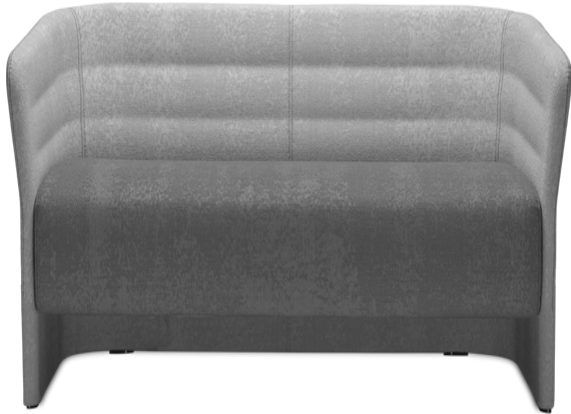

Cell72

Cell72, eine Abwandlung von Cell128, ist eine Kollektion von Sesseln und zweisitzigen Sofas in der Variante mit niedriger Rückenlehne, die dem Bedürfnis nach kompositorischer Offenheit entspricht. Raffiniert und zweckmäßig, kann der Sitzbereich durch das Tischchen mit schwenkbarer Halterung ergänzt werden, das je nach Bedarf seine Stellung verändert. Erhältlich in zahlreichen Farben und Ausführungen, mit verschiedenen Untergestellen, in Holzdekor oder Stahl.

Storie collegate

Workplace 2015, Milano, Italien (2015)

Grupo Tervalis, Teruel, Spanien (2017)

Egis, Budapest, Ungarn (2019)

2 Sitzler mit Struktur bis zum Boden

Materiali e rivestimenti

Bezug

Stoff AL - Alba / FiDiVi
Colori disponibili: 10

Stoff CS - Crisp / Gabriel
Colori disponibili: 13

Stoff YO - Yoredale / Camira
Colori disponibili: 12

Stoff IS - Iris / RaDa
Colori disponibili: 12

Stoff DF/DS - Deans / Vescom
Colori disponibili: 20

Beschichteter Stoff SC - Secret / Flukso
Colori disponibili: 3