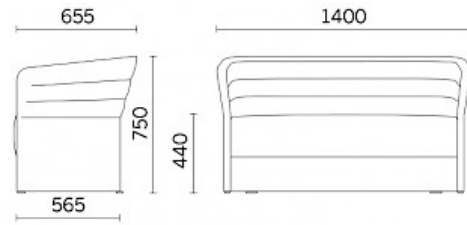

Cell72

Cell72, eine Abwandlung von Cell128, ist eine Kollektion von Sesseln und zweisitzigen Sofas in der Variante mit niedriger Rückenlehne, die dem Bedürfnis nach kompositorischer Offenheit entspricht. Raffiniert und zweckmäßig, kann der Sitzbereich durch das Tischchen mit schwenkbarer Halterung ergänzt werden, das je nach Bedarf seine Stellung verändert. Erhältlich in zahlreichen Farben und Ausführungen, mit verschiedenen Untergestellen, in Holzdekor oder Stahl.

Storie collegate

Workplace 2015, Milano, Italia (2015)

Grupo Tervalis, Teruel, Spagna (2017)

2 Sitzer mit Struktur bis zum Boden

Materiali e rivestimenti

Bezug

Stoff CL | Clara 2
Colori disponibili: 10

Stoff BA | Basel
Colori disponibili: 10