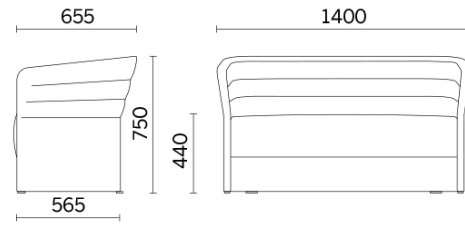

2 Sitzler mit Struktur bis zum Boden