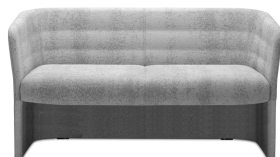

Cell75

Konferenzräume, Wartesäle, Transitbereiche. Ein Sitzmöbel, das bequem sein will, muss den Benutzer ergonomisch und mit Stil aufnehmen und zu einer wichtigen und gleichzeitig unsichtbaren Stütze werden. Cell75 ist ein System aus Lehnstühlen und Sofas, eine vereinfachte Abwandlung der Kollektion Cell128, ideal für Objekteinrichtung und große Besucherräume. Wird angeboten mit Untergestell oder Beinen, in Holzdekor oder Stahl.

Modelli

1 feste Sitzer mit Struktur bis zum Boden

1 Sitzer mit festem 4-Stern Fusskreuz aus Stahl und zusätzlicher Holzverkleidung

1 Sitzer mit Freischwinger Gestell aus Stahl

1 Sitzer mit "Comfort plus"-System, drehbares 4-Stern Fusskreuz aus Aluminium

2 Sitzer mit Struktur bis zum Boden

2 Sitzer mit 4-Stern Ausleger aus Stahl und zusätzlicher Holzverkleidung

Materiali e rivestimenti

Bezug

Stoff BA | Basel
Colori disponibili: 10

Stoff AL | Alba
Colori disponibili: 9