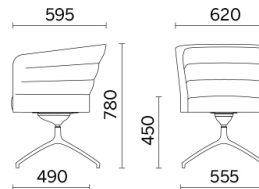

Modelli

1 feste Sitzer mit Struktur bis zum Boden

1 Sitzer mit festem 4-Stern Fusskreuz aus Stahl und zusätzlicher Holzverkleidung

1 Sitzer mit Freischwinger Gestell aus Stahl

1 Sitzer mit "Comfort plus"-System, drehbares 4-Stern Fusskreuz aus Aluminium