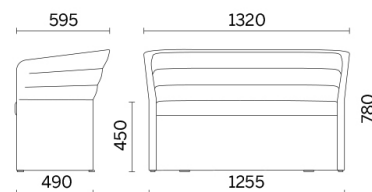

2 Sitzer mit Struktur bis zum Boden