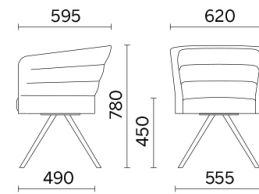

1 Sitzer mit festem 4-Stern Fusskreuz aus Stahl und zusätzlicher Holzverkleidung