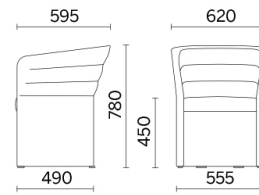

Modelli

1 feste Sitzer mit Struktur bis zum Boden