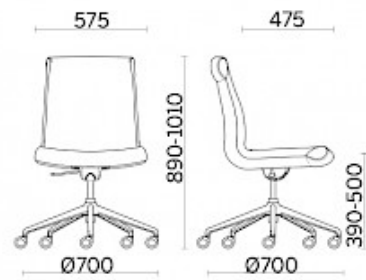

## Grace

Design und Elemente ermöglichen individuelle Zusammenstellungen je nach räumlichen und ästhetischen Anforderungen. Grace, Design Sergio Bellin, ist ein ungemein vielseitiges Sitzmöbel, das seinen Stil dank in Funktion, Ausführung und Design ganz unterschiedlichen Untergestellen und Füßen verändern kann. Viele Stühle in einem, mit der Möglichkeit individueller Ausführungsdetails und Farben, um je nach Ambiente die passende Einrichtung zu erhalten.

## Modelli

Chefsessel

Manager

Lounge

Besucherstuhl

Konferenzstuhl

Konferenzstuhl  
mit  
schwingsystem