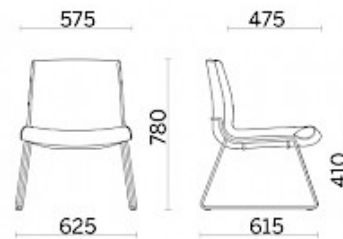

## Grace

Design und Elemente ermöglichen individuelle Zusammenstellungen je nach räumlichen und ästhetischen Anforderungen. Grace, Design Sergio Bellin, ist ein ungemein vielseitiges Sitzmöbel, das seinen Stil dank in Funktion, Ausführung und Design ganz unterschiedlichen Untergestellen und Füßen verändern kann. Viele Stühle in einem, mit der Möglichkeit individueller Ausführungsdetails und Farben, um je nach Ambiente die passende Einrichtung zu erhalten.

## Modelli

Chefsessel

Manager

Lounge

Besucherstuhl

Konferenzstuhl

Konferenzstuhl  
mit  
schwingsystem