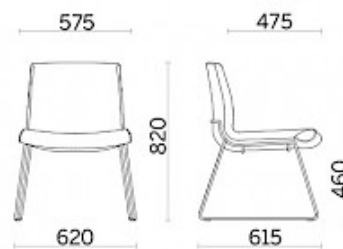

## Grace

Design und Elemente ermöglichen individuelle Zusammenstellungen je nach räumlichen und ästhetischen Anforderungen. Grace, Design Sergio Bellin, ist ein ungemein vielseitiges Sitzmöbel, das seinen Stil dank in Funktion, Ausführung und Design ganz unterschiedlichen Untergestellen und Füßen verändern kann. Viele Stühle in einem, mit der Möglichkeit individueller Ausführungsdetails und Farben, um je nach Ambiente die passende Einrichtung zu erhalten.

## Modelli

Chefsessel

Manager

Lounge

Besucherstuhl

Konferenzstuhl

Konferenzstuhl  
mit  
schwingsystem