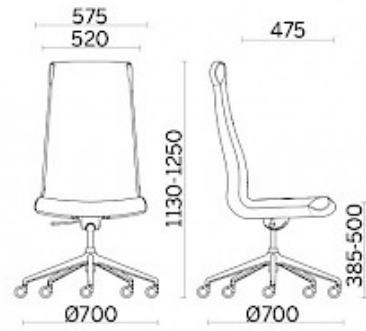

Modelli

Chefsessel