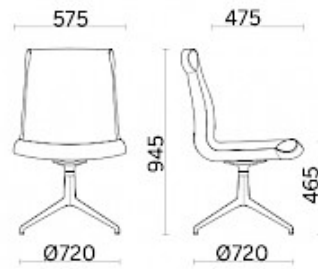

## Grace

Design und Elemente ermöglichen individuelle Zusammenstellungen je nach räumlichen und ästhetischen Anforderungen. Grace, Design Sergio Bellin, ist ein ungemein vielseitiges Sitzmöbel, das seinen Stil dank in Funktion, Ausführung und Design ganz unterschiedlichen Untergestellen und Füßen verändern kann. Viele Stühle in einem, mit der Möglichkeit individueller Ausführungsdetails und Farben, um je nach Ambiente die passende Einrichtung zu erhalten.

## Modelli

Chefsessel

Manager

Lounge

Besucherstuhl

Konferenzstuhl

Konferenzstuhl  
mit  
schwingsystem