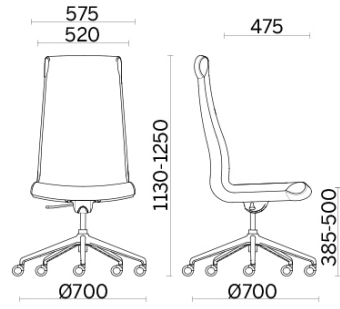

Chefsessel