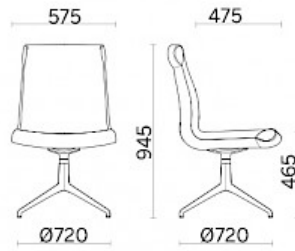

Koferenzstuhl mit schwingsystem