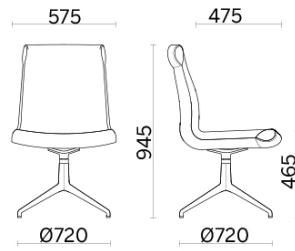

Konferenzstuhl mit schwingsystem