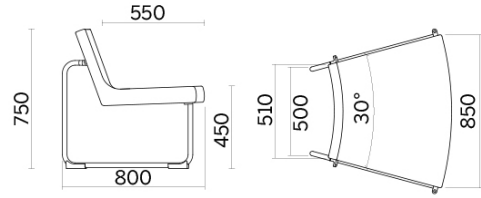

Ausführung konkav 30°