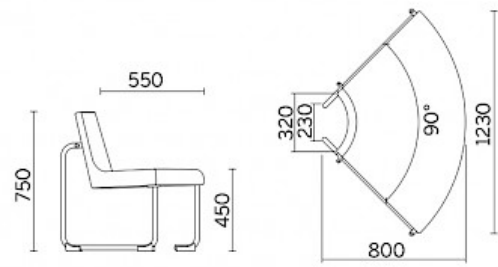

## L'O

Das zusammenstellbare Sofa L'O, Design Dorigo, zeichnet Silhouetten ohne Grenzen, runde Formen für Sitzkombinationen, die sich in jeden Raum einfügen. Angeboten werden fünf Elemente, ein Grundmodell, zwei Elemente 30° konvex bzw. 30° konkav, zwei Elemente 90° konvex bzw. 90° konkav, die miteinander kombiniert und verbunden werden können: kreatives Design und attraktive Optik, bezogen mit Stoff oder geflochtenem Leder von edler Güte.

## Ausführung konvex 30°