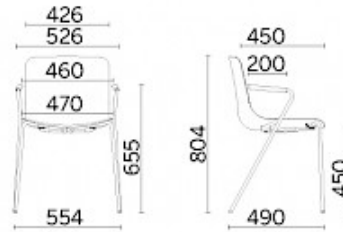

Modelli

Vierbeiniges
Gestell