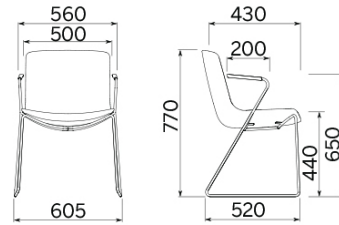

Freischwinger mit Armlehnen