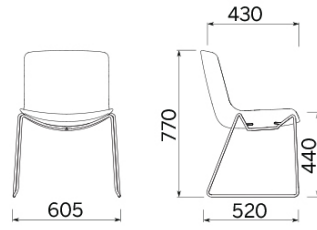

Freischwinger