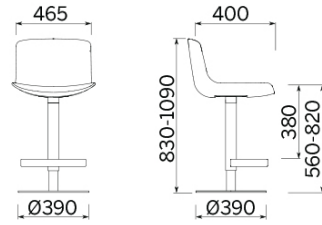

Hocker höhenverstellbar