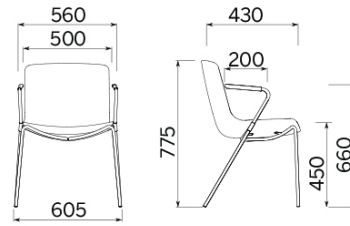

Vierbeiniges Gestell mit Armlehnen