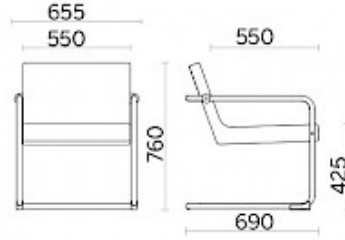

Modelli

Freischwinger
Lounge