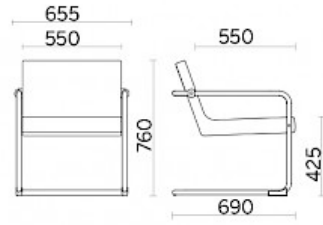

Freischwinger Lounge