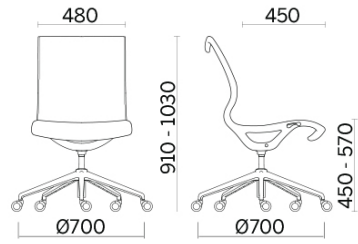

Konferenzstuhl 5-Sterne-Fußkreuz